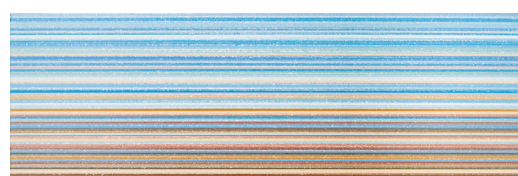

COLLECTION **7509** 25x75 |   
WALL TILE - RED BODY REVESTIMIENTO - PASTA ROJA

7500 Blanco 25x75, 7509 Blanco 25x75 & 7509 Turquesa 25x75 Relieve.
Composición 7509 25x75 Caribe IV & Decor 7509 25x75 Lineal Caribe.
Pavimento Rectificado 6512 Gris 63x63.

7500 Blanco 25x75 B049

7509 Blanco 25x75 B051

7509 Gris 25x75 Relieve B056

7509 Turquesa 25x75 Relieve B056

7509 Mostaza 25x75 Relieve B056

7509 Rosa 25x75 Relieve B056

Composición 7509 25x75 Maya II P195

Composición 7509 25x75 Caribe IV P208

Decor 7509 25x75 Lineal Caribe P173

7500 Blanco 25x75, 7509 Blanco 25x75 & 7509 Rosa 25x75 Relieve.
 Composición 7509 25x75 Maya II.
 Pavimento 3003 Ceniza 25x100,8.