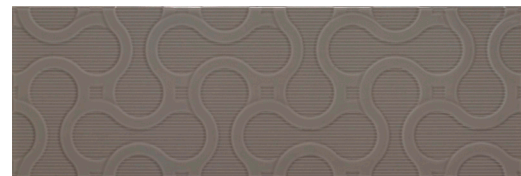

COLLECTION **7509** 25x75 |   
WALL TILE - RED BODY REVESTIMIENTO - PASTA ROJA

7500 Blanco 25x75, 7509 Blanco 25x75 & 7509 Turquesa 25x75 Relieve.
Composición 7509 25x75 Caribe IV & Decor 7509 25x75 Lineal Caribe.
Pavimento Rectificado 6512 Gris 63x63.

7500 Blanco 25x75 B049

7509 Blanco 25x75 B051

7509 Gris 25x75 Relieve B056

7509 Turquesa 25x75 Relieve B056

7509 Mostaza 25x75 Relieve B056

7509 Rosa 25x75 Relieve B056

Composición 7509 25x75 Maya II P195

Composición 7509 25x75 Caribe IV P208

Decor 7509 25x75 Lineal Caribe P173

7500 Blanco 25x75, 7509 Blanco 25x75 & 7509 Rosa 25x75 Relieve.
 Composición 7509 25x75 Maya II.
 Pavimento 3003 Ceniza 25x100,8.